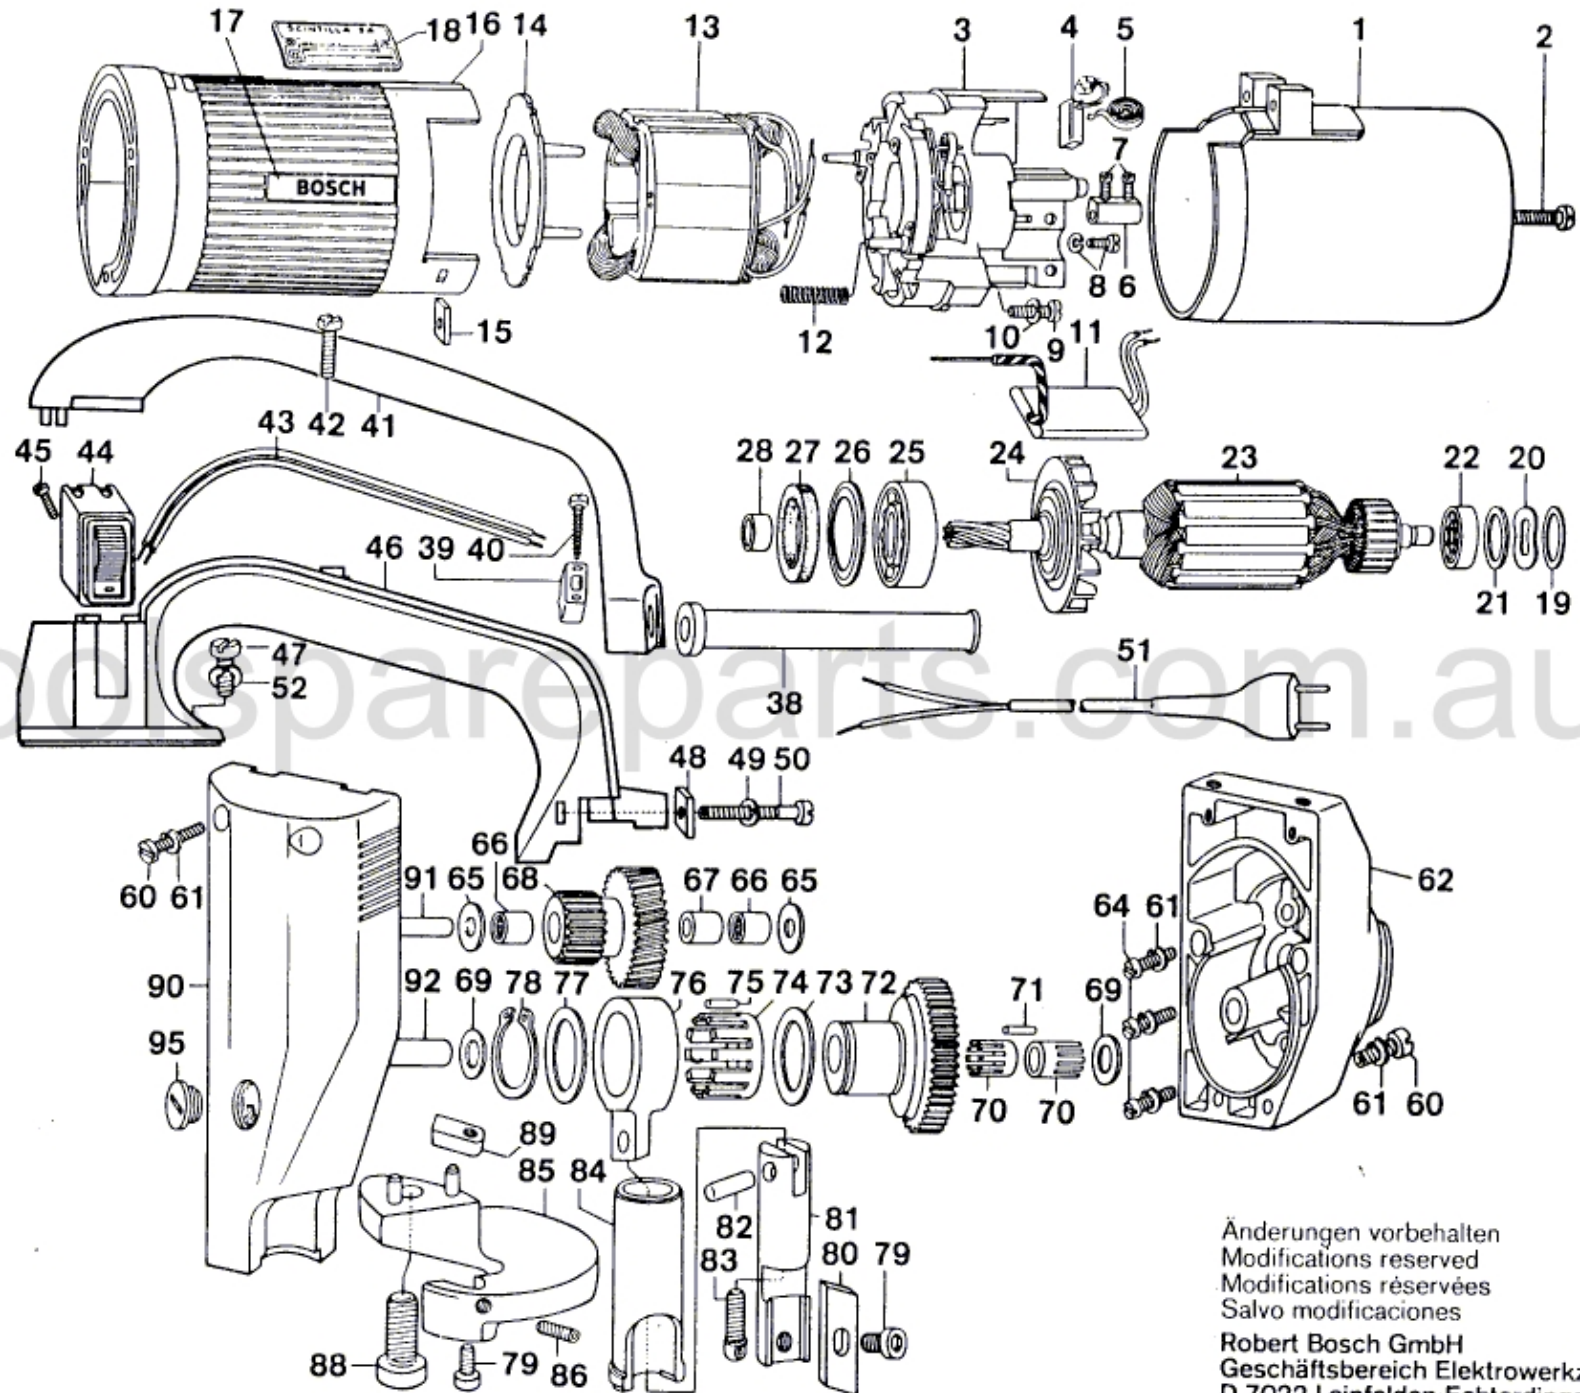

Typ O 601 503 0..

Stand 80-03

Änderungen vorbehalten
Modifications reserved
Modifications réservées
Salvo modificaciones
Robert Bosch GmbH
Geschäftsbereich Elektrowerkzeuge
D 7022 Leinfelden-Echterdingen 1